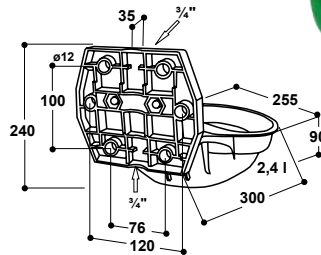

ДОПОЛНИТЕЛЬНОЕ ОБОРУДОВАНИЕ:

- **Крепёжная скоба с обратной пластиной** (2 шт., Артикул 101.0167), для монтажа поилки к трубе 1 1/2" – 2"
- **Циркуляционная труба 3/4"** (Артикул 103.1983), изогнутая соединительная труба из нержавеющей стали для подключения к циркуляционному водопроводу