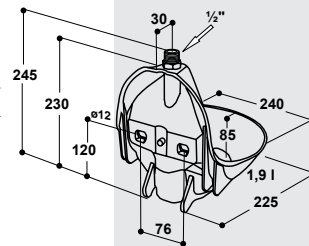

ПОИЛКИ ДЛЯ ТЕЛЯТ И ЛОШАДЕЙ

Поилка Модель 10P

Артикул 100.0010

- Из **высококачественной пластмассы AQUATHAN**
- Эластичная и ударопрочная чаша
- **Чаша без острых краёв, травмобезопасная**
- Легкоподвижный трубчатый клапан из латуни с подключением к водопроводу н.р. 1/2" сверху
- Подача воды через клапан без брызг, **с углублением для воды для приучения молодняка к поению**
- Регулировка скорости подачи воды путём увеличения отверстия в пластиковой форсунке клапана

ДОПОЛНИТЕЛЬНОЕ ОБОРУДОВАНИЕ:

- **Крепёжная скоба** (1 шт., Артикул 131.0169) для монтажа поилки к трубе 1 1/2" – 2"

РЕКОМЕНДУЕТСЯ ДЛЯ:

Телят, лошадей

Артикул	Наименование	Упаковка
100.0010	Поилка Модель 10P	10 шт./коробка
131.0169	Крепёжная скоба M12 1 1/2" – 2", оцинкована	1 шт./пакет

Поилка Мод. 12P зелёная, клапан из латуни 3/4"

Артикул 100.0123

Мод. 12P зелёная, клапан из нерж. стали 3/4"

Артикул 100.0129

Мод. 12P чёрная, клапан из нерж. стали 3/4"

Артикул 100.0128

Мод. 12P Golden Pink, клапан из латуни 3/4"

Артикул 100.0122

- Из **высококачественной пластмассы AQUATHAN**
- Эластичная и ударопрочная чаша
- **Чаша без острых краёв, травмобезопасная**
- Легкоподвижный трубчатый клапан из латуни или из нержавеющей стали (в.р. 3/4")
- **Подключение к водопроводу сверху и снизу**
- **Регулировка скорости подачи воды наружным регулировочным винтом**
- Подача воды через клапан без брызг

ДОПОЛНИТЕЛЬНОЕ ОБОРУДОВАНИЕ:

- **Крепёжная скоба с обратной пластиной** (2 шт., Артикул 101.0167), для монтажа поилки к трубе 1 1/2" – 2"
- **Циркуляционная труба 3/4"** (Артикул 103.1983), изогнутая соединительная труба из нержавеющей стали для подключения к циркуляционному водопроводу

ЭЛАСТИЧНАЯ И УДАРОПРОЧНАЯ!

также с клапаном из нерж. стали 3/4"

РЕКОМЕНДУЕТСЯ ДЛЯ:

Телят, лошадей