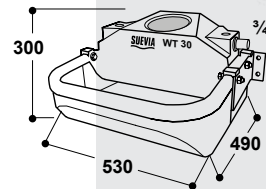

Сливное отверстие на дне поилки!

131.1301

131.1302

Поилка-дуэт для помещений с беспривязным содержанием скота и пастбищ

Модель WT80

Артикул 160.0102

Модель WT80-N (для низкого давления, до 1 бар) Артикул 160.0106